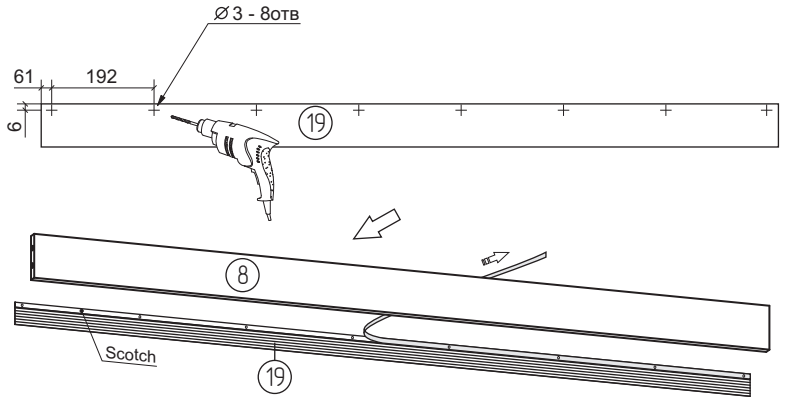

“КСЕНО”  
СТЛ.078.01 Тумба под ТВ

Поз.	Размер	Кол-во
1	550x442x32	1
2	550x442x32	1
3	168x392x16	2
4	255x392x16	1
5	1466x394x16	1
6	1466x394x16	1
7	1466x394x16	1
8	1466x80x16	1
9	1466x80x16	1
10	480x184x16	1
11	480x184x16	1
12	480x184x16	1
13	279x1526x3	1
14	189x1526x3	1
15	350x136x16	3
16	350x136x16	3
17	422x120x16	3
18	435x355x3	3
19	1466x40x1,6	1